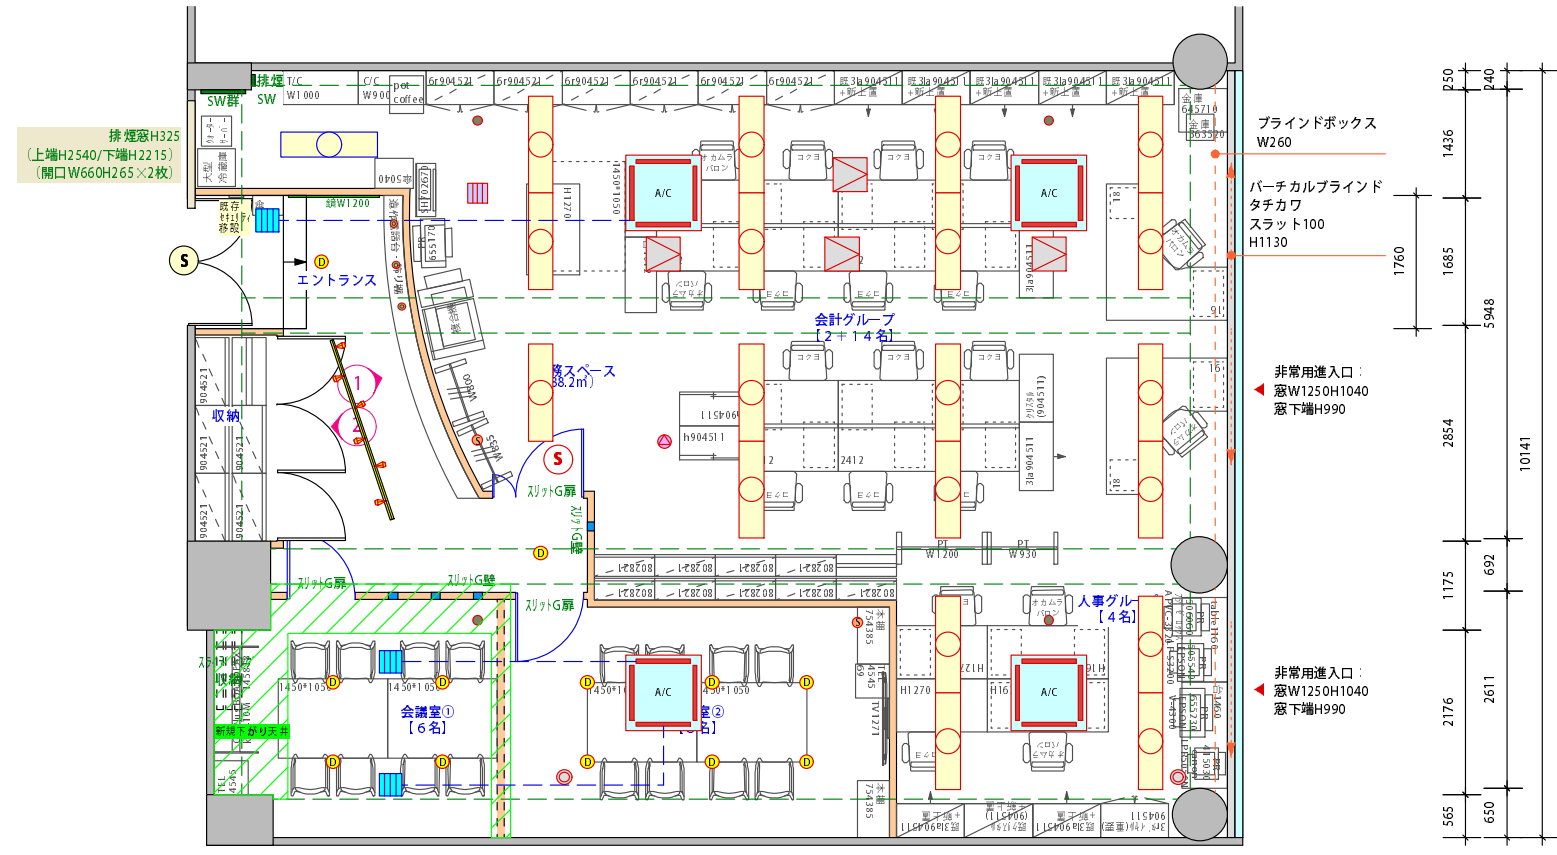

- 【天井設備】
- 蛍光灯：1280×325
 - 点検口：□450
 - 非常照明：φ120
 - スピーカー：φ180
 - 煙感知器：φ135
 - 人感センサー
 - 換気口：□265
 - 新規空調吹出口
 - 移設照明
 - 新規ダウンライト
 - 新規スポットライト
 - 新規ダウンスポット

■告示1436号一四一八一(4)

室名	床面積
執務スペース	88.2 m ²
エントランス	14.8 m ²
収納	2.9 m ²
会議室①	11.2 m ²
会議室②	15.8 m ²
倉庫	14.0 m ²